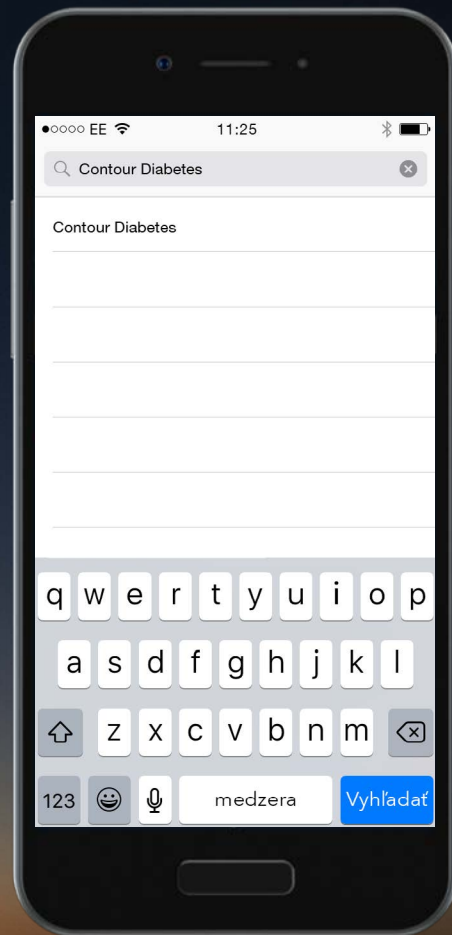

Ak používate iPhone alebo iPad,
otvorte aplikáciu App Store.

Contour[®]
plus ONE[»]
Systém na monitorovanie
hladiny glukózy v krvi

1.

Stiahnutie aplikácie

Ak používate iPhone alebo iPad,
otvorte aplikáciu App Store.

Contour[®]
plus **ONE**»
Systém na monitorovanie
hladiny glukózy v krvi

2.

Stiahnutie aplikácie

Vyhľadajte aplikáciu
COUNTOUR DIABETES.

Contour[®]
plus **ONE**»
Systém na monitorovanie
hladiny glukózy v krvi

2.

Stiahnutie aplikácie

Vyhľadajte aplikáciu
COUTOUR DIABETES.

Contour[®]
plus **ONE**
Systém na monitorovanie
hladiny glukózy v krvi

2.

Stiahnutie aplikácie

Vyhľadajte aplikáciu
COUNTOUR DIABETES.

Contour[®]
plus **ONE**[»]
Systém na monitorovanie
hladiny glukózy v krvi

2.

Stiahnutie aplikácie

Vyhľadajte aplikáciu
COUNTOUR DIABETES.

Contour[®]
plus **ONE**[»]
Systém na monitorovanie
hladiny glukózy v krvi

diabetes.ascensia.com

3.

Stiahnutie aplikácie

Zvoľte 'Stiahnuť' a potom 'Inštalovať'
na začatie inštalácie aplikácie
CONTOUR DIABETES.