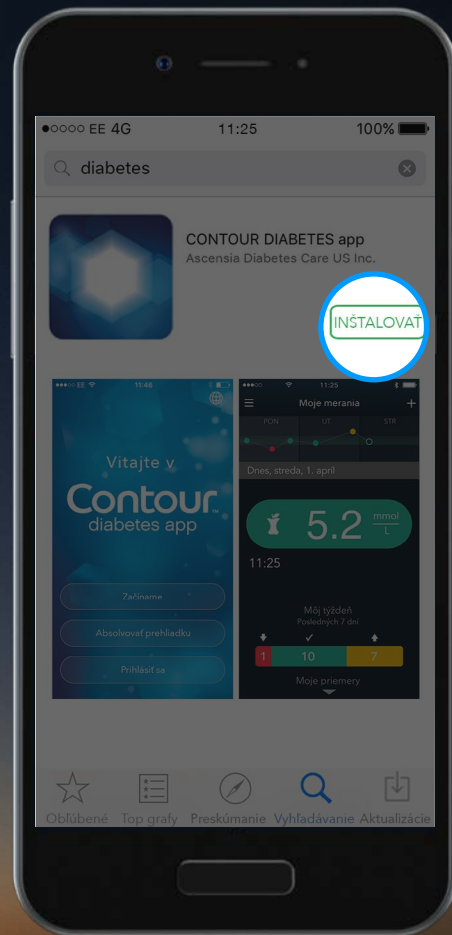

3.

Stiahnutie aplikácie

Zvoľte 'Stiahnuť' a potom 'Inštalovať'
na začatie inštalácie aplikácie
CONTOUR DIABETES.

Po výzve zadajte heslo.

Contour®
plus **ONE**®