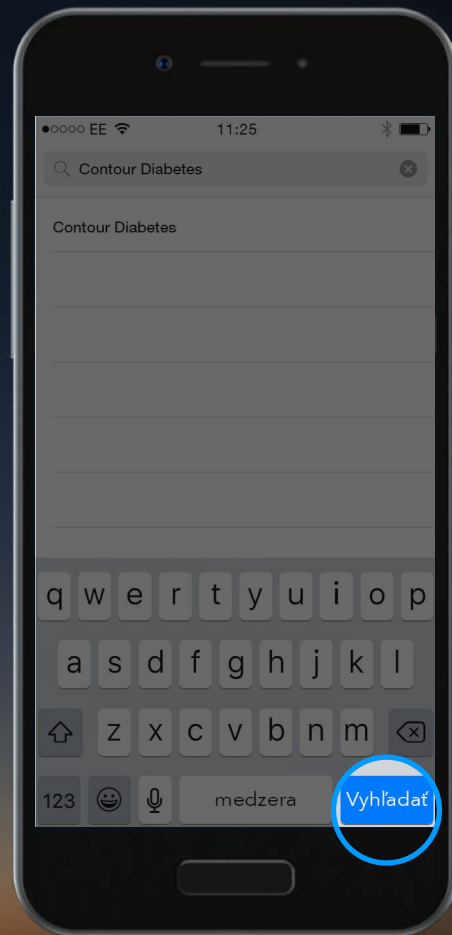

Ak používate iPhone alebo iPad,
otvorte aplikáciu App Store.

Contour[®]
plus ONE[»]
Systém na monitorovanie
hladiny glukózy v krvi

1.

Stiahnutie aplikácie

Ak používate iPhone alebo iPad,
otvorte aplikáciu App Store.

Contour[®]
plus **ONE**»
Systém na monitorovanie
hladiny glukózy v krvi

2.

Stiahnutie aplikácie

Vyhľadajte aplikáciu
COUNTOUR DIABETES.

Contour[®]
plus **ONE**»
Systém na monitorovanie
hladiny glukózy v krvi

2.

Stiahnutie aplikácie

Vyhľadajte aplikáciu
COUTOUR DIABETES.

Contour[®]
plus **ONE**
Systém na monitorovanie
hladiny glukózy v krvi

2.

Stiahnutie aplikácie

Vyhľadajte aplikáciu
COUNTOUR DIABETES.

Contour[®]
plus **ONE**[»]
Systém na monitorovanie
hladiny glukózy v krvi

2.

Stiahnutie aplikácie

Vyhľadajte aplikáciu
COUNTOUR DIABETES.

Contour[®]
plus **ONE**[»]
Systém na monitorovanie
hladiny glukózy v krvi

diabetes.ascensia.com

3.

Stiahnutie aplikácie

Zvoľte 'Stiahnuť' a potom 'Inštalovať'
na začatie inštalácie aplikácie
CONTOUR DIABETES.