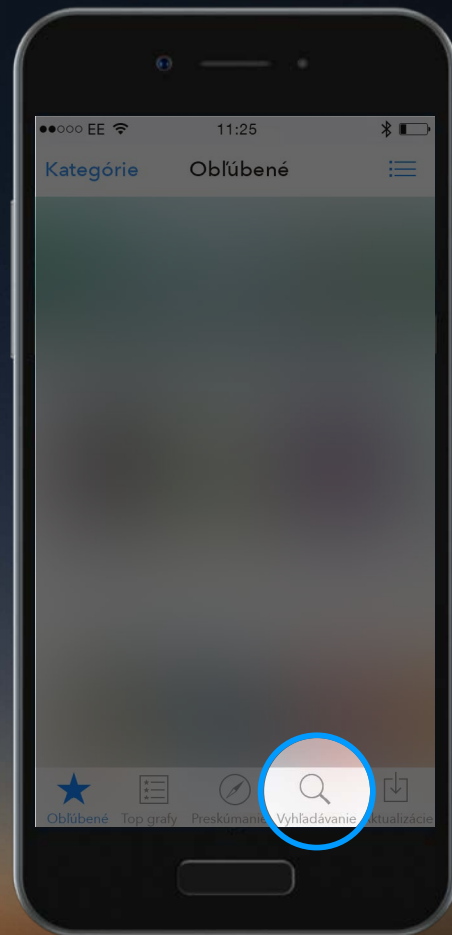

Ak používate iPhone alebo iPad,
otvorte aplikáciu App Store.

Contour[®]
plus ONE[»]
Systém na monitorovanie
hladiny glukózy v krvi

1.

Stiahnutie aplikácie

Ak používate iPhone alebo iPad,
otvorte aplikáciu App Store.

Contour[®]
plus **ONE**»
Systém na monitorovanie
hladiny glukózy v krvi

2.

Stiahnutie aplikácie

Vyhľadajte aplikáciu
COUNTOUR DIABETES.

Contour[®]
plus **ONE**»
Systém na monitorovanie
hladiny glukózy v krvi

2.

Stiahnutie aplikácie

Vyhľadajte aplikáciu
COUTOUR DIABETES.

Contour[®]
plus **ONE**
Systém na monitorovanie
hladiny glukózy v krvi

2.

Stiahnutie aplikácie

Vyhľadajte aplikáciu
COUNTOUR DIABETES.

Contour[®]
plus **ONE**[»]
Systém na monitorovanie
hladiny glukózy v krvi