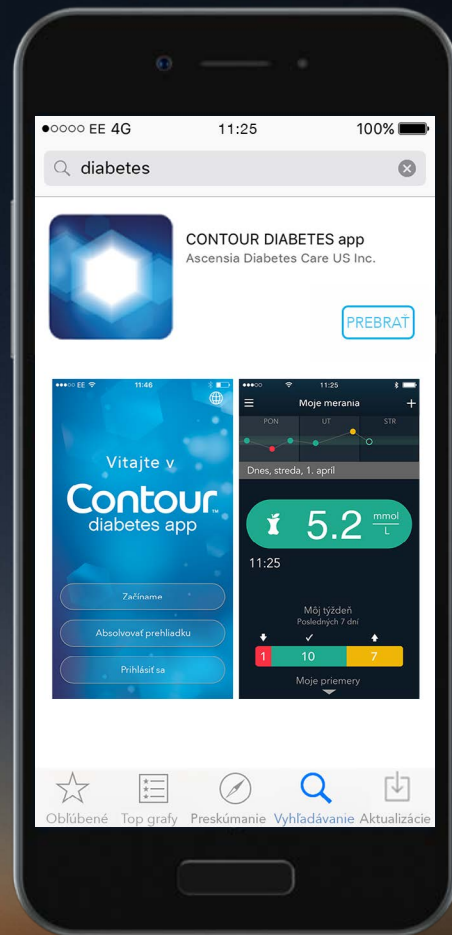

3.

Stiahnutie aplikácie

Zvoľte 'Stiahnuť' a potom 'Inštalovať'
na začatie inštalácie aplikácie
CONTOUR DIABETES.

Po výzve zadajte heslo.

Contour®
plus ONE®

diabetes.ascensia.com